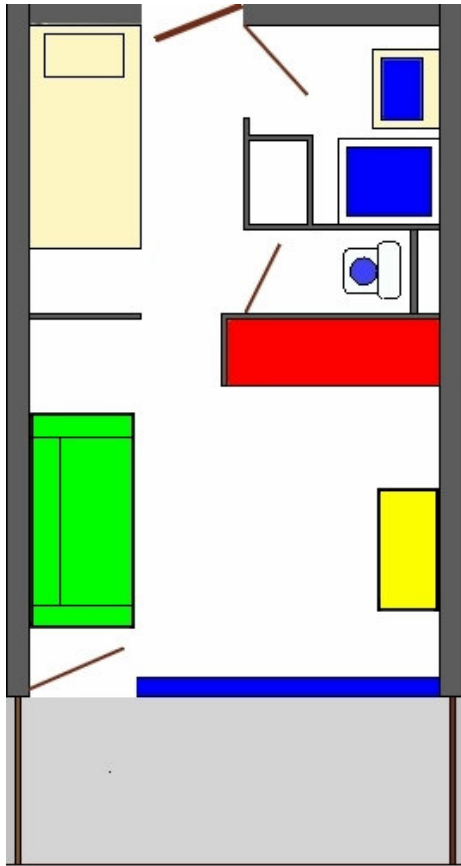

CHALET LA ROCHE NOIRE

Appartement L'EPERVIER

Adresse : Le Planay 73270 ARECHES

Situation : au pied des pistes à 3km du village où se trouvent les commerces d'alimentation (possibilité de livraison de pain chaque matin au Planay)

Description :

Appartement au 2^{ème} étage de 21 m² comprenant :

- Cuisine / séjour avec canapé convertible gigogne
- 1 coin montagne avec 2 lits superposés 80
- 1 salle de bains
- 1 wc
- 1 casier à skis privatif
- Balcon est

Capacité d'accueil : 4 personnes

Equipements

Four mixte (four et micro-onde), 4 feux vitrocéramique, lave vaisselle et réfrigérateur

Prise télévision

Possibilité de location de draps (sur commande)

Inventaire

Coin montagne : 2 lits superposés de 80 avec 2 alèses et 2 couvertures et 2 couvre-lits

Salle de bain : douche et lavabo avec meuble de rangement, 1 tablette et 1 miroir, 1 support de serviettes et étendoir à linge et poubelle