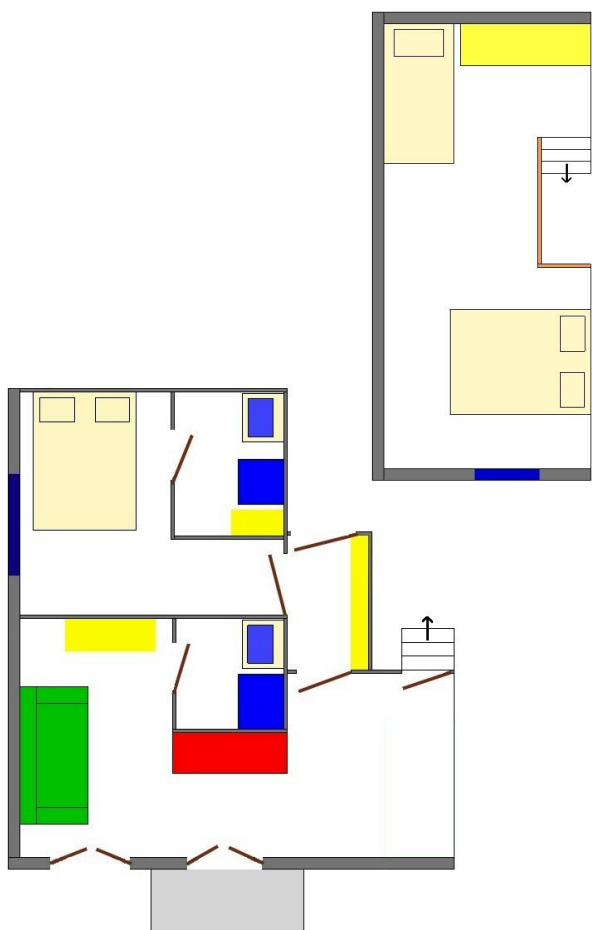

Description :

Appartement au 1^{ème} étage de 46 m² comprenant:

- Cuisine / séjour avec canapé gigogne
- Chambre 1 avec un lit 140
- Chambre en mezzanine avec 1 lit de 140 et 1 lit de 80
- 2 salles de bains douche
- 2wc
- 1 casier à skis privatif
- Grand balcon est

Capacité d'accueil : 6 personnes

Equipements

Four mixte (four et micro-ondes), 4 feux vitrocéramique, lave vaisselle et réfrigérateur 200 litres

Prise télévision

Possibilité de location de draps (sur commande) et d'utiliser le lave-linge commun

Inventaire

Chambre 1 : 1 lit 140 avec alèse, 2 oreillers, 2 couvertures et 1 couvre-lit, 2 chevets. Rideaux de fenêtre. Placard : cintres
Chambre 2 : 1 lit de 140, 1 placard, rideaux de fenêtre
+ 1 lit de 80, alèses, 2 couvertures par lit et couvre-lits
Salles de bains : douche et lavabo avec meuble de rangement, 1 tablette et 1 miroir, 1 support de serviettes et étendoir à linge
2 WC : 1 wc 1 dérouleur et balai + support
Balcon : 1 table et 2 sièges
Séjour : 1 canapé gigogne, 1 table et 2 bancs et chaises,
Cuisine : 1 plaque cuisson 4 feux vitrocéramique, 1 hotte aspirante, 1 four mixte four et micro-ondes, 1 lave-vaisselle, 1 réfrigérateur, 1 cafetière électrique, 1 éclairage sur plan de travail. Placards de rangement
12 assiettes plates
12 assiettes à dessert
12 bols, 12 verres, 12 tasses
12 fourchettes
12 cuillers à soupe
12 cuillers à dessert
12 couteaux
1 poêle, 1 cocotte minute