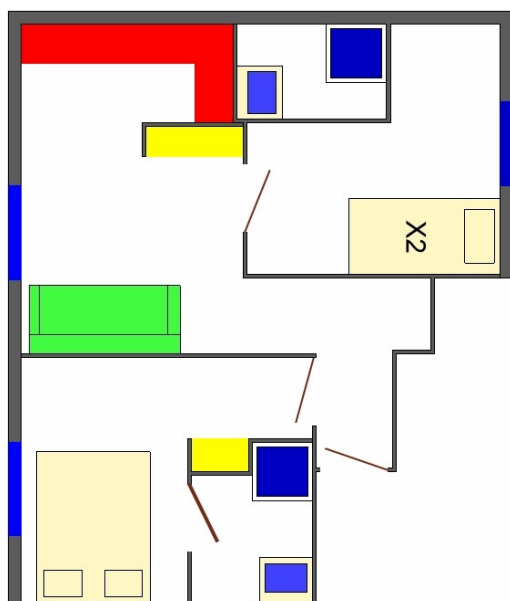

Description :

Appartement Au 1er étage de 36 m² comprenant :

- Cuisine / séjour avec canapé convertible gigogne
- 1 chambre avec 2 lits superposés 80
- 1 chambre avec 1 lit de 140
- 2 salle de bains (douche)
- 2 wc
- 1 casier à skis privatif

Capacité d'accueil : 4 personnes

Equipements

Four mixte (four et micro-onde), 4 feux vitrocéramique, lave vaisselle et réfrigérateur
Prise télévision

Possibilité de location de draps (sur commande)

Inventaire

Chambre 1 : 1 lit de 140 avec alèse, 2 couvertures et couvre-lits et 2 oreillers

Chambre 2 : 2 lits superposés de 80 avec 2 alèses et 2 couvertures et 2 couvre-lits

Salles de bain : douche et lavabo avec meuble de rangement, 1 tablette et 1 miroir, 1 support de serviettes et étendoir à linge et poubelle